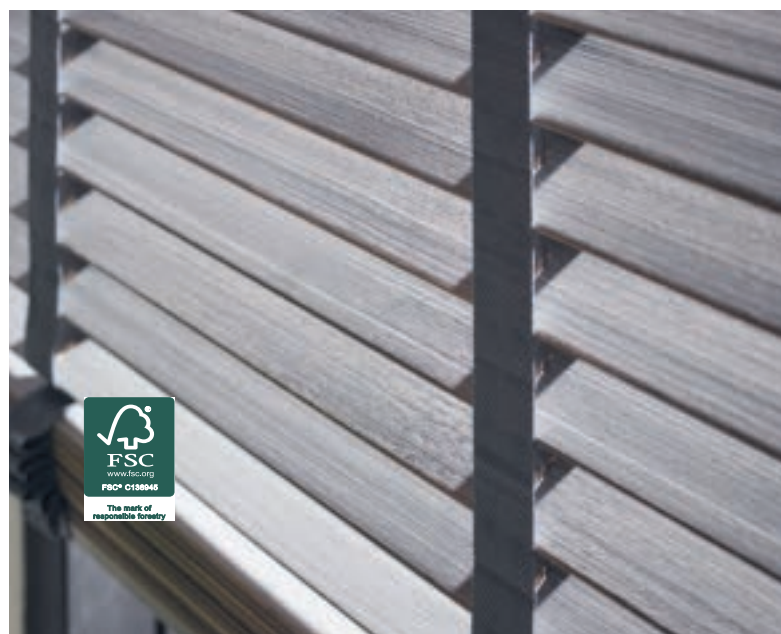

SONDERFORMEN:

Wir bieten Dir für nahezu jede Fenstersituation eine maßgeschneiderte Lösung.