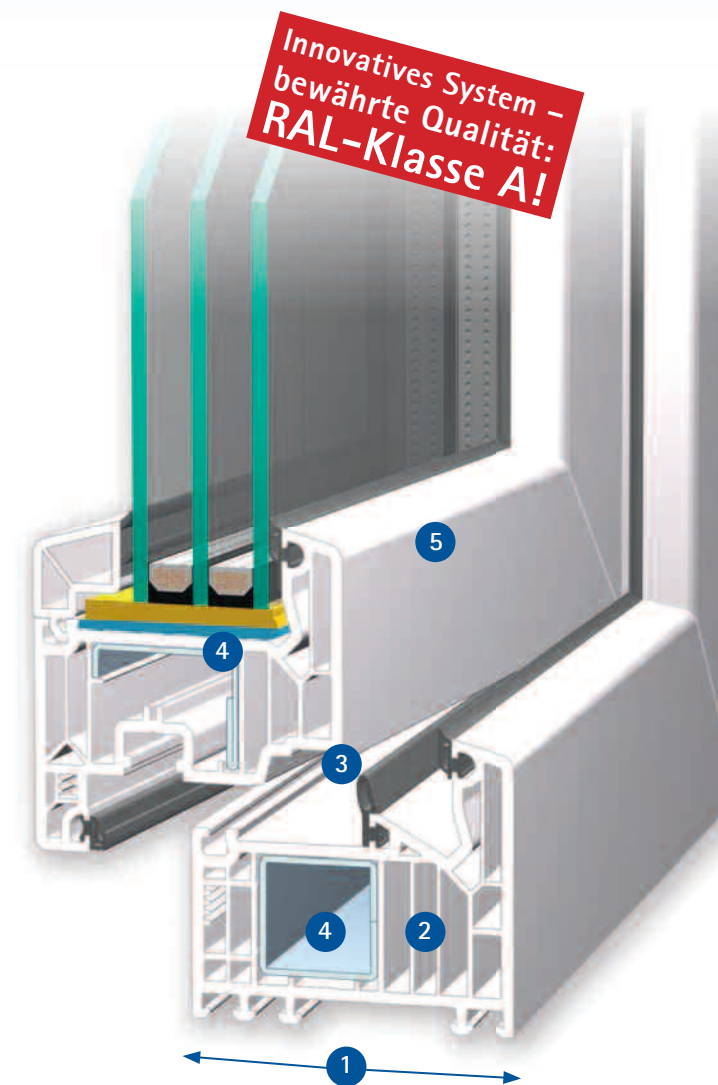

SOFTLINE 82 vereint elegante Ansichtsbreiten auch bei großen Elementen mit optimaler Wirtschaftlichkeit. So lässt sich dank der hohen Eigenstabilität des Systems und seiner hochdämmenden Eigenschaften moderne Architektur mit großzügigen Glasflächen in Verbindung mit hervorragender Energieeffizienz verwirklichen – für zeitgemäße Neubauprojekte und eine stilsichere, energetische Sanierung.

Darüber hinaus sind auch hinsichtlich Form und Farbe Ihrer gestalterischen Freiheit keine Grenzen gesetzt.

1. 1 Dank 82 mm Basis-Bautiefe ist das System universell einsetzbar für Neubau und Renovierung
2. 2 Hervorragende Wärmedämmung ist das Ergebnis der innovativen Mehrkammer-Geometrie, die U_w -Werte von bis zu $0,67 \text{ W}/(\text{m}^2\text{K})$ ermöglicht
3. 3 Das effiziente Dichtungssystem mit 3 Dichtungsebenen hält zuverlässig Lärm, Kälte, Feuchtigkeit und Zugluft ab
4. 4 Die bewährten Stahlarmierungen sind großzügig dimensioniert für Funktionssicherheit und Einbruchhemmung
5. 5 Das klassische Design mit eleganten Formen und leicht abgerundeten Kanten fügt sich harmonisch in jeden Architekturstil ein

Energie und Kosten sparen

Die innovative Mehrkammerkonstruktion der VEKA Profile sorgt für einen besonders niedrigen Wärmedurchgangswert. Das senkt Ihren Energieverbrauch und damit die Heizkosten.

Prima Wohnklima

Die hervorragenden isolierenden Eigenschaften der VEKA Profile sorgen für geringe Unterschiede der Raumtemperatur und so für ein behagliches Wohngefühl. Zusätzlich lassen zuverlässige Dichtungen Kälte und Zugluft keine Chance.

Mehr Sicherheit

Fenster müssen je nach Lage und Zugänglichkeit ganz unterschiedliche Sicherheitsanforderungen erfüllen. Mit speziellen Beschlägen, Gläsern und Griffen lassen sich Fenster aus VEKA Profilen je nach Bedarf einbruchhemmend ausstatten.

In vielen Farben

Farbige Fenster und Türen setzen gestalterische Akzente. Mit fast 50 Farben und Holzdekoren bieten wir individuelle Lösungen für jeden Geschmack und jeden Haustyp.

Optimale Schalldämmung

Lärmbelastung mindert den Wohnkomfort und kann sogar die Gesundheit beeinträchtigen. Schon in der Standardausführung schützen Fenster aus VEKA Profilen vor Lärm und lassen sich darüber hinaus bis zur höchsten Schallschutzklasse ausrüsten.

Werte mit Zukunft

Neue Fenster sind eine lohnende Investition, die den Wert Ihrer Immobilie steigert. Die hochwertigen VEKA Profile mit der besonders glatten Oberfläche sind kaum schmutzanfällig, lassen sich mühelos und schnell reinigen und müssen nie gestrichen werden.